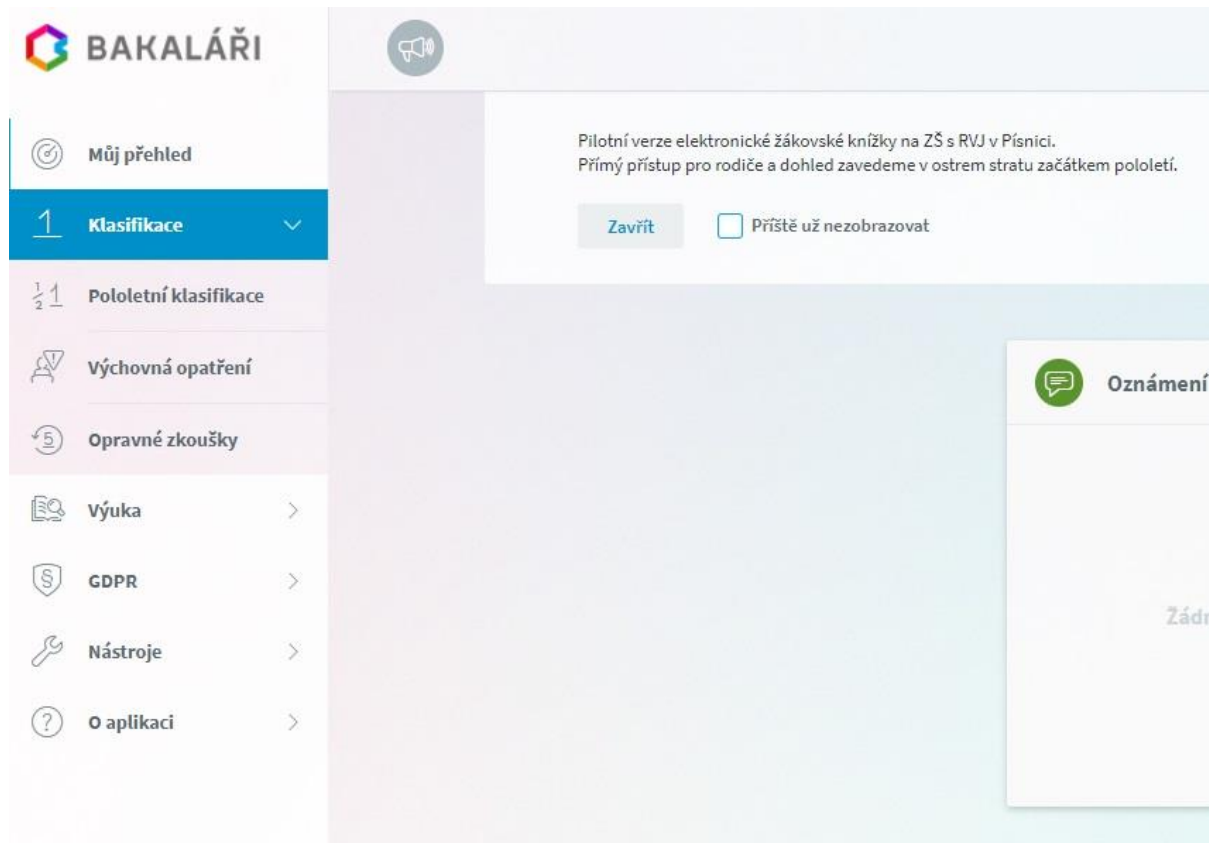

PŘIHLÁŠENÍ DO ELEKTRONICKÉ ŽÁKOVSKÉ KNÍŽKY

1. PŘIHLÁŠENÍ NA STRÁNKÁCH ŠKOLY

V prohlížeči napište odkaz <https://zspisnice.bakalari.cz/> nebo klikněte na odkaz ze stránek školy - **Elektronická ŽK**.

2. PŘIHLÁŠENÍ UŽIVATELSKÝM JMÉNEM A HESLEM

Přihlašte se uživatelským jménem a heslem na úvodní stránce. Udaje Vám byly zaslány mailem či předány v papírové formě (1. a 2. třída).

3. UŽÍVÁNÍ APLIKACE

Po přihlášení uvidíte úvodní oznámení. V levé části menu je možno najít **Klasifikaci** a návrh **Pololetní klasifikace**.