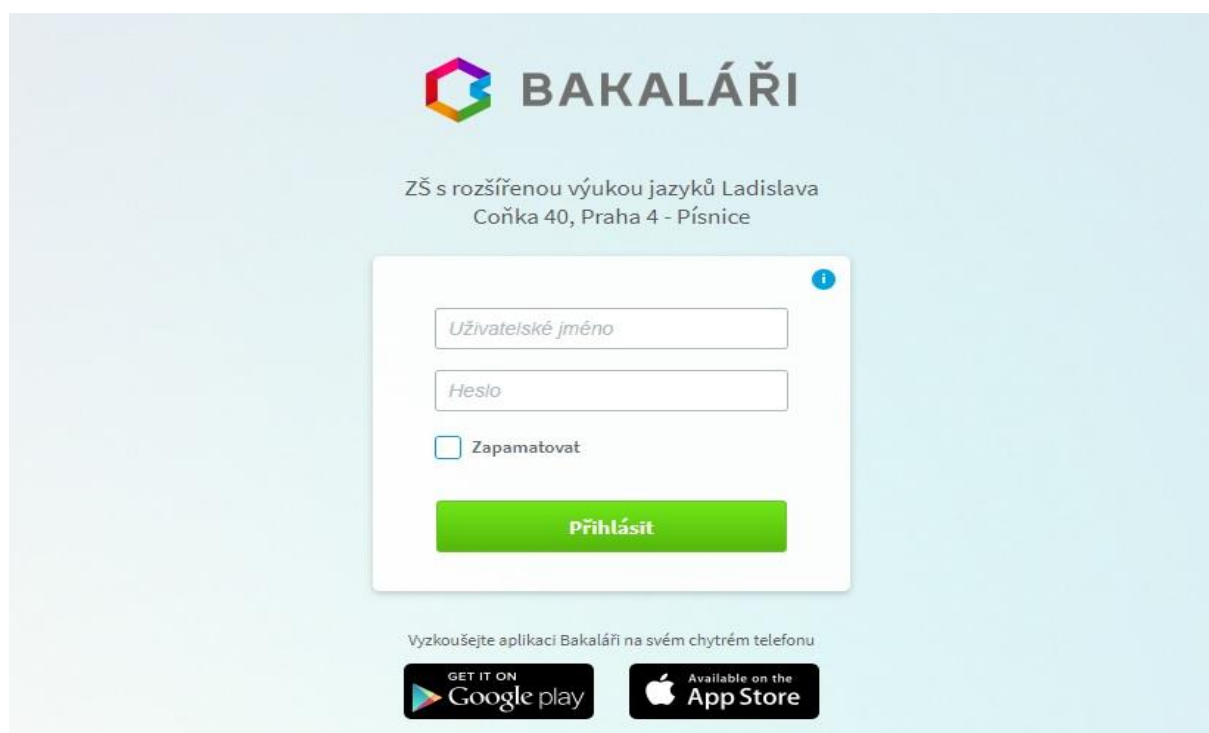

PŘIHLÁŠENÍ DO ELEKTRONICKÉ ŽÁKOVSKÉ KNÍŽKY

1. PŘIHLÁŠENÍ NA STRÁNKÁCH ŠKOLY

V prohlížeči napište odkaz <https://zspisnice.bakalari.cz/> nebo klikněte na odkaz ze stránek školy - **Elektronická ŽK**.

2. PŘIHLÁŠENÍ UŽIVATELSKÝM JMÉNEM A HESLEM

Přihlašte se uživatelským jménem a heslem na úvodní stránce. Udaje Vám byly zaslány mailem či předány v papírové formě (1. a 2. třída).

3. UŽÍVÁNÍ APLIKACE

Po přihlášení uvidíte úvodní oznámení. V levé části menu je možno najít **Klasifikaci** a návrh **Pololetní klasifikace**.